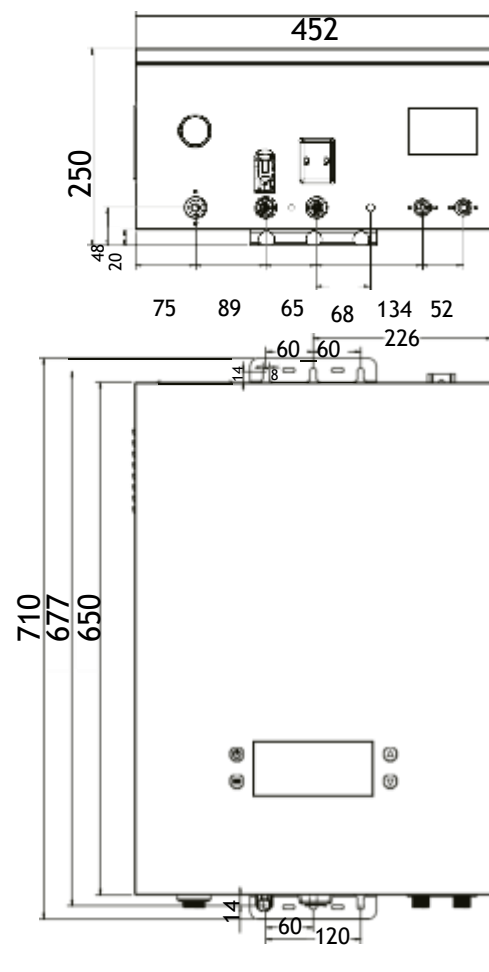

(slika prikazuje ekran Tesla Combi)

THERMEX Tesla Wi-Fi  
6/9/12 kW inkluzivne  
dimenzije

THERMEX Tesla Combi Wi-Fi  
12/15/18/21/24 kW inkluzivne dimenzije

THERMEX Tesla Wi-Fi		Tesla 6/9/12			Tesla Combi 12/15/18/21/24				
Snaga	(kW)	6	9	12	12	15	18	21	24
Amperaža (230V - 1N - 50Hz)	(A)	1x26	1x39	-	-	-	-	-	-
Min. osigurači (230V)	(A)	1x32	1x50	-	-	-	-	-	-
Min. veličina električnog priključka (1L)	(mm <sup>2</sup> )	3x4	3x6	-	-	-	-	-	-
Amperaža (400V - 3N - 50Hz)	(A)	3x9	3x13	3x17	3x17	3x22	3x26	3x30	3x35
Min. osigurači (400V)	(A)	3x16	3x16	3x25	3x25	3x25	3x32	3x40	3x40
Min. Veličina električnog priključka (3L)	(mm <sup>2</sup> )	5x2,5	5x2,5	5x4	5x4	5x4	5x4	5x6	5x6
Polazni / povratni priključak grejanja	(R)	3/4"	3/4"	3/4"	3/4"	3/4"	3/4"	3/4"	3/4"
PTV priključak	(R)	-	-	-	1/2"	1/2"	1/2"	1/2"	1/2"
Pritisak (min-max)	(bar)	0,5 - 2,5	0,5 - 2,5	0,5 - 2,5	0,5 - 2,5	0,5 - 2,5	0,5 - 2,5	0,5 - 2,5	0,5 - 2,5
Opseg temperature za grejanje	(°C)	30 - 80	30 - 80	30 - 80	30 - 80	30 - 80	30 - 80	30 - 80	30 - 80
Opseg temperature za proizvodnju tople vode	(°C)	35 - 70	35 - 70	35 - 70	35 - 60	35 - 60	35 - 60	35 - 60	35 - 60
Količina protočne tople vode (Δt=25°C)	(l)	-	-	-	otp. 6,7	otp. 8,5	otp. 10,2	otp. 12	otp. 13,6
Zapremina ekspanzionog rezervoara	(l)	6	6	6	6	6	6	6	6
Neto masa	(kg)	20	20	20	23	23	23	23	23
Visina	(mm)	660	660	660	710	710	710	710	710
Širina	(mm)	402	402	402	452	452	452	452	452
Dubina	(mm)	250	250	250	250	250	250	250	250
IP zaštita / Klasa zaštite od dodira		IPX1 / I.	IPX1 / I.	IPX1 / I.	IPX1 / I.	IPX1 / I.	IPX1 / I.	IPX1 / I.	IPX1 / I.
Radni opseg zaštite od smrzavanja	(°C)	7 - 10	7 - 10	7 - 10	7 - 10	7 - 10	7 - 10	7 - 10	7 - 10