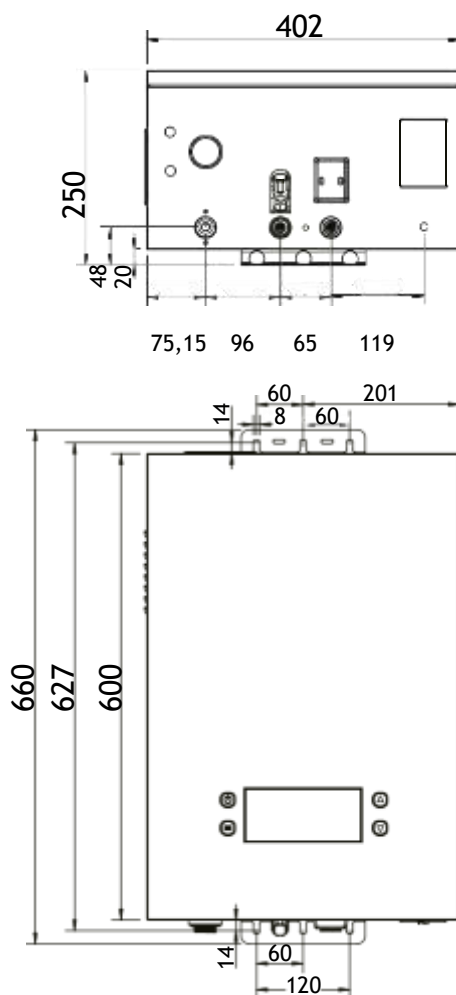

(slika prikazuje ekran Tesla Combi)

THERMEX Tesla Wi-Fi  
6/9/12 kW inkluzivne  
dimenzije

THERMEX Tesla Combi Wi-Fi  
12/15/18/21/24 kW inkluzivne dimenzije

THERMEX Tesla Wi-Fi		Tesla 6/9/12			Tesla Combi 12/15/18/21/24				
Snaga	(kW)	6	9	12	12	15	18	21	24
Amperaža (230V - 1N - 50Hz)	(A)	1x26	1x39	-	-	-	-	-	-
Min. osigurači (230V)	(A)	1x32	1x50	-	-	-	-	-	-
Min. veličina električnog priključka (1L)	(mm <sup>2</sup> )	3x4	3x6	-	-	-	-	-	-
Amperaža (400V - 3N - 50Hz)	(A)	3x9	3x13	3x17	3x17	3x22	3x26	3x30	3x35
Min. osigurači (400V)	(A)	3x16	3x16	3x25	3x25	3x25	3x32	3x40	3x40
Min. Veličina električnog priključka (3L)	(mm <sup>2</sup> )	5x2,5	5x2,5	5x4	5x4	5x4	5x4	5x6	5x6
Polazni / povratni priključak grejanja	(R)	3/4"	3/4"	3/4"	3/4"	3/4"	3/4"	3/4"	3/4"
PTV priključak	(R)	-	-	-	1/2"	1/2"	1/2"	1/2"	1/2"
Pritisak (min-max)	(bar)	0,5 - 2,5	0,5 - 2,5	0,5 - 2,5	0,5 - 2,5	0,5 - 2,5	0,5 - 2,5	0,5 - 2,5	0,5 - 2,5
Opseg temperature za grejanje	(°C)	30 - 80	30 - 80	30 - 80	30 - 80	30 - 80	30 - 80	30 - 80	30 - 80
Opseg temperature za proizvodnju tople vode	(°C)	35 - 70	35 - 70	35 - 70	35 - 60	35 - 60	35 - 60	35 - 60	35 - 60
Količina protočne tople vode (Δt=25°C)	(l)	-	-	-	otp. 6,7	otp. 8,5	otp. 10,2	otp. 12	otp. 13,6
Zapremina ekspanzionog rezervoara	(l)	6	6	6	6	6	6	6	6
Neto masa	(kg)	20	20	20	23	23	23	23	23
Visina	(mm)	660	660	660	710	710	710	710	710
Širina	(mm)	402	402	402	452	452	452	452	452
Dubina	(mm)	250	250	250	250	250	250	250	250
IP zaštita / Klasa zaštite od dodira		IPX1 / I.	IPX1 / I.	IPX1 / I.	IPX1 / I.	IPX1 / I.	IPX1 / I.	IPX1 / I.	IPX1 / I.
Radni opseg zaštite od smrzavanja	(°C)	7 - 10	7 - 10	7 - 10	7 - 10	7 - 10	7 - 10	7 - 10	7 - 10